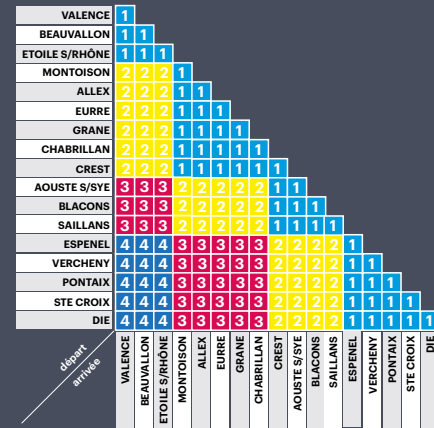

DIMANCHE ET FÊTES

	2840	2842	2844	2846	TER	2848
	-	-	-	-	17:30	-
	8:30	11:30	14:30	16:30	17:52	18:30
	8:42	11:42	14:42	16:42	-	18:42
	8:44	11:44	14:44	16:44	-	18:44
	8:49	11:49	14:49	16:49	-	18:49
	8:52	11:52	14:52	16:52	-	18:52
	8:56	11:56	14:56	16:56	18:12	18:56
	9:04	12:04	15:04	17:04	-	19:04
	9:06	12:06	15:06	17:06	-	19:06
	9:10	12:10	15:10	17:10	-	19:10
	9:15	12:15	15:15	17:15	-	19:15
	9:20	12:20	15:20	17:20	18:25	19:20
	9:25	12:25	15:25	17:25	-	19:25
	-	-	-	-	-	-
	-	-	-	-	-	-
	9:33	12:33	15:33	17:33	-	19:33
	9:38	12:38	15:38	17:38	-	19:38
	9:41	12:41	15:41	17:41	-	19:41
	9:43	12:43	15:43	17:43	-	19:43
9:53	12:53	15:53	17:53	18:50	19:53	

Pour identifier le prix de votre trajet, regardez le nombre de zones que vous traversez et reportez vous au tableau des tarifs

Les jours de circulation des services sont abrégés comme suit :
LUN : lundi
MAR : mardi
MER : mercredi
JEU : jeudi
VEN : vendredi
SAM : samedi
DIM : dimanche

Aucun service ne circule les jours fériés.

CALENDRIER SCOLAIRE DRÔME

Retournée des classes :
lundi 3 septembre 2018

Vacances de la Toussaint :
du samedi 20 octobre 2018
au lundi 5 novembre 2018

Vacances de Noël :
du samedi 22 décembre 2018
au lundi 7 janvier 2019

Vacances d'hiver :
du samedi 16 février 2019
au lundi 4 mars 2019

Vacances de printemps :
du samedi 13 avril 2019
au lundi 29 avril 2019

Vacances d'été :
à compter du 6 juillet 2019

Connectez vous et rejoignez le réseau des covoitureurs
movici.auvergnerrhonealpes.fr

La Région vous transporte

A compter du 10 décembre 2018